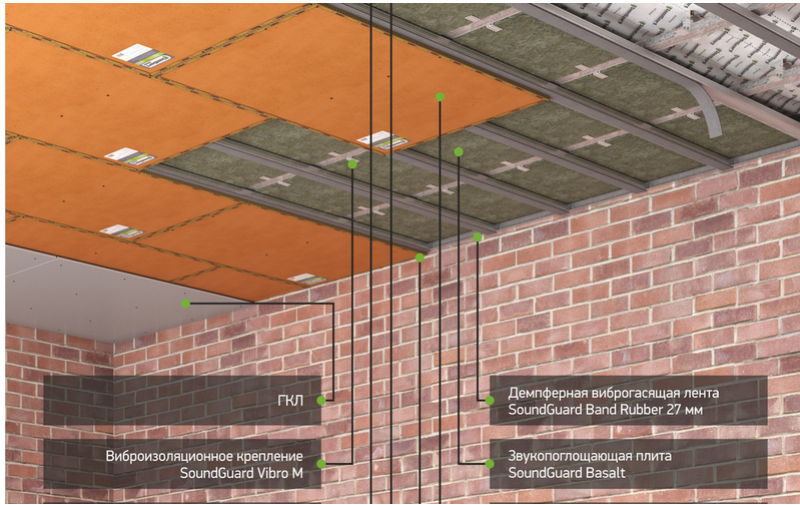

Звукоизоляция потолка "Комфорт" RW = 64-68 дБ

система "Комфорт" (1м2)

Материалы и смета

Расчет приведен для площади 10 м²

Итого (при площади звукоизоляции 10 м²):

0 ₺

Цена за 1 м²:

0 ₺