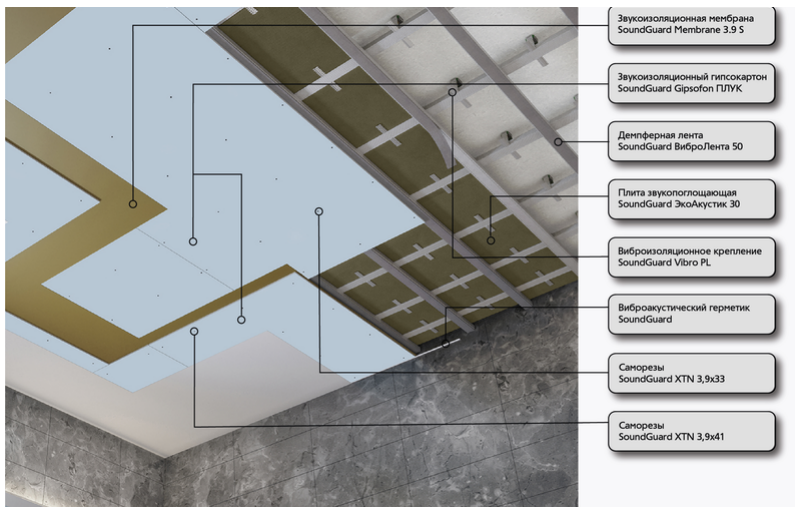

Система звукоизоляции потолка "АКВА" $R_w \sim 69$ дБ

Система звукоизоляции потолка для помещений с повышенным уровнем влажности. Отлично изолирует звуки бытовых приборов, крики и лай собак, домашний кинотеатр, падение и передвижение предметов. Применяется в ванных и душевых комнатах, помещениях с бассейнами, в саунах, и т.д. Толщина системы, см: 109,9 мм. Индекс дополнительной звукоизоляции: $R_w \sim 69$ дБ

	Демпферная виброгасящая лента SoundGuard ВиброЛента 50	1200	3,00	10 м ²	3	3600
	Демпферная виброгасящая лента SoundGuard ВиброЛента 27	832	1,00	10 м ²	1	832
	Лента виброизоляционная SoundGuard VibroТаре 150	1810	1,10	10 м ²	1	1810
	Виброакустический герметик SoundGuard 7 кг	3150	0,02	10 м ²	1	3150
	Саморезы Soundguard XTN 3,9x33	540	17,00	10 м ²	1	540
	Саморезы SoundGuard 4,2x13 (200 штук)	305	25,00	10 м ²	2	610
	Анкер-клин SoundGuard 6x65 (50 штук)	750	8,00	10 м ²	2	1500
	Профиль потолочный направляющий SoundGuard Strong ППН 27/28	163	1,10	10 м ²	4	652
	Профиль потолочный SoundGuard Strong ПП 60/27	242	4,90	10 м ²	17	4114